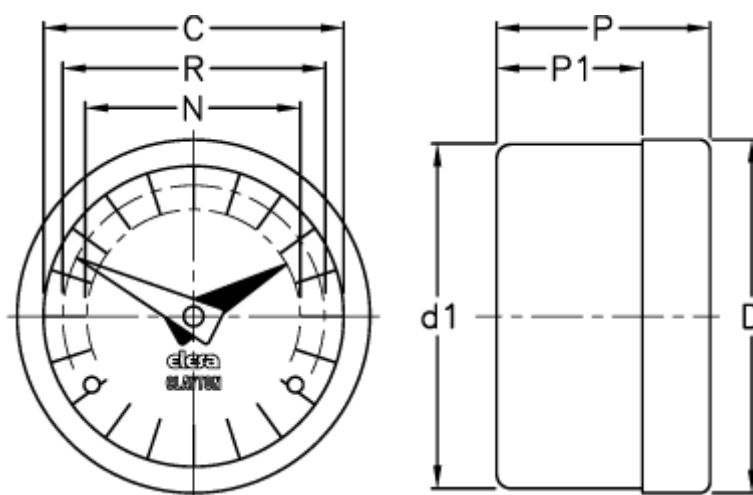

Varenummer: 2307070041
Beskrivelse: E+G Indikator
GA11-0016-D

Mål

C = 42
D = 49.8
D1 = 48.2
N = 30
P = 30
P1 = 23.0
R = 37